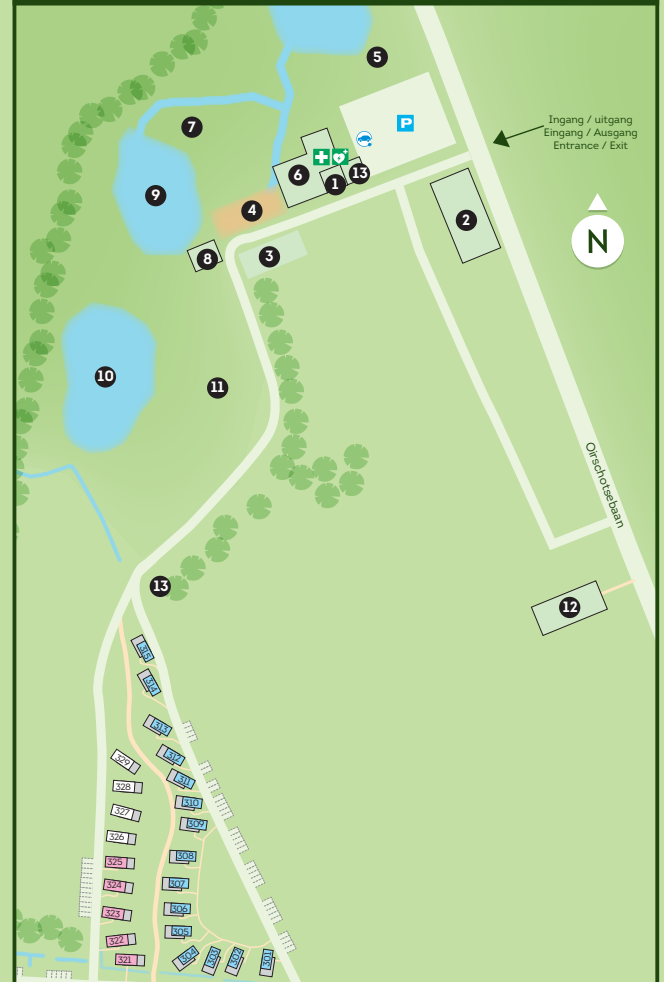

## Parkplan & Einrichtungen - Map & facilities

Accommodatie  
Unterkunft  
Accommodation

2-4B

4B

13

## Faciliteiten - Einrichtungen - Facilities

Wijzigingen voorbehouden  
Änderungen vorbehalten  
Subject to changes / 20.07.2023

- 1 = **Receptie** - Rezeption - Reception
- 2 = **Piet Plezier met o.a. Fietsverhuur, Adventuregolf en Snookergolf** - "Piet Plezier mit unter anderem Fahrradvermietung, Adventuregolf und Snookergolf - Piet Plezier with Bicycle rent, Adventuregolf and Snookergolf
- 3 = **Modelwoningen** - Modellhäuser - Model houses
- 4 = **Beach / Lounge**
- 5 = **Jeu-de-boulesbaan** - Boulesbahn - Pétange court
- 6 = **Restaurant De 3 Vennen**

- 7 = **Natuurspeeltuin** - Naturspielplatz - Nature playground
- 8 = **Beachbar**
- 9 = **Visvijver** - Angelplatz - Fish-pond
- 10 = **Zwemvijver** - Schwimmteich - Swimming pond
- 11 = **Sportveld, Airtrampoline, Volleybal en Fitness** - Sportplatz, Air-Trampoline, Volleyball und Fitness - Sport field, Airtrampoline, Volleyball and Fitness
- 12 = **Escaperoom**
- 13 = **Afvalcontainers** - Müllcontainer - Waste containers