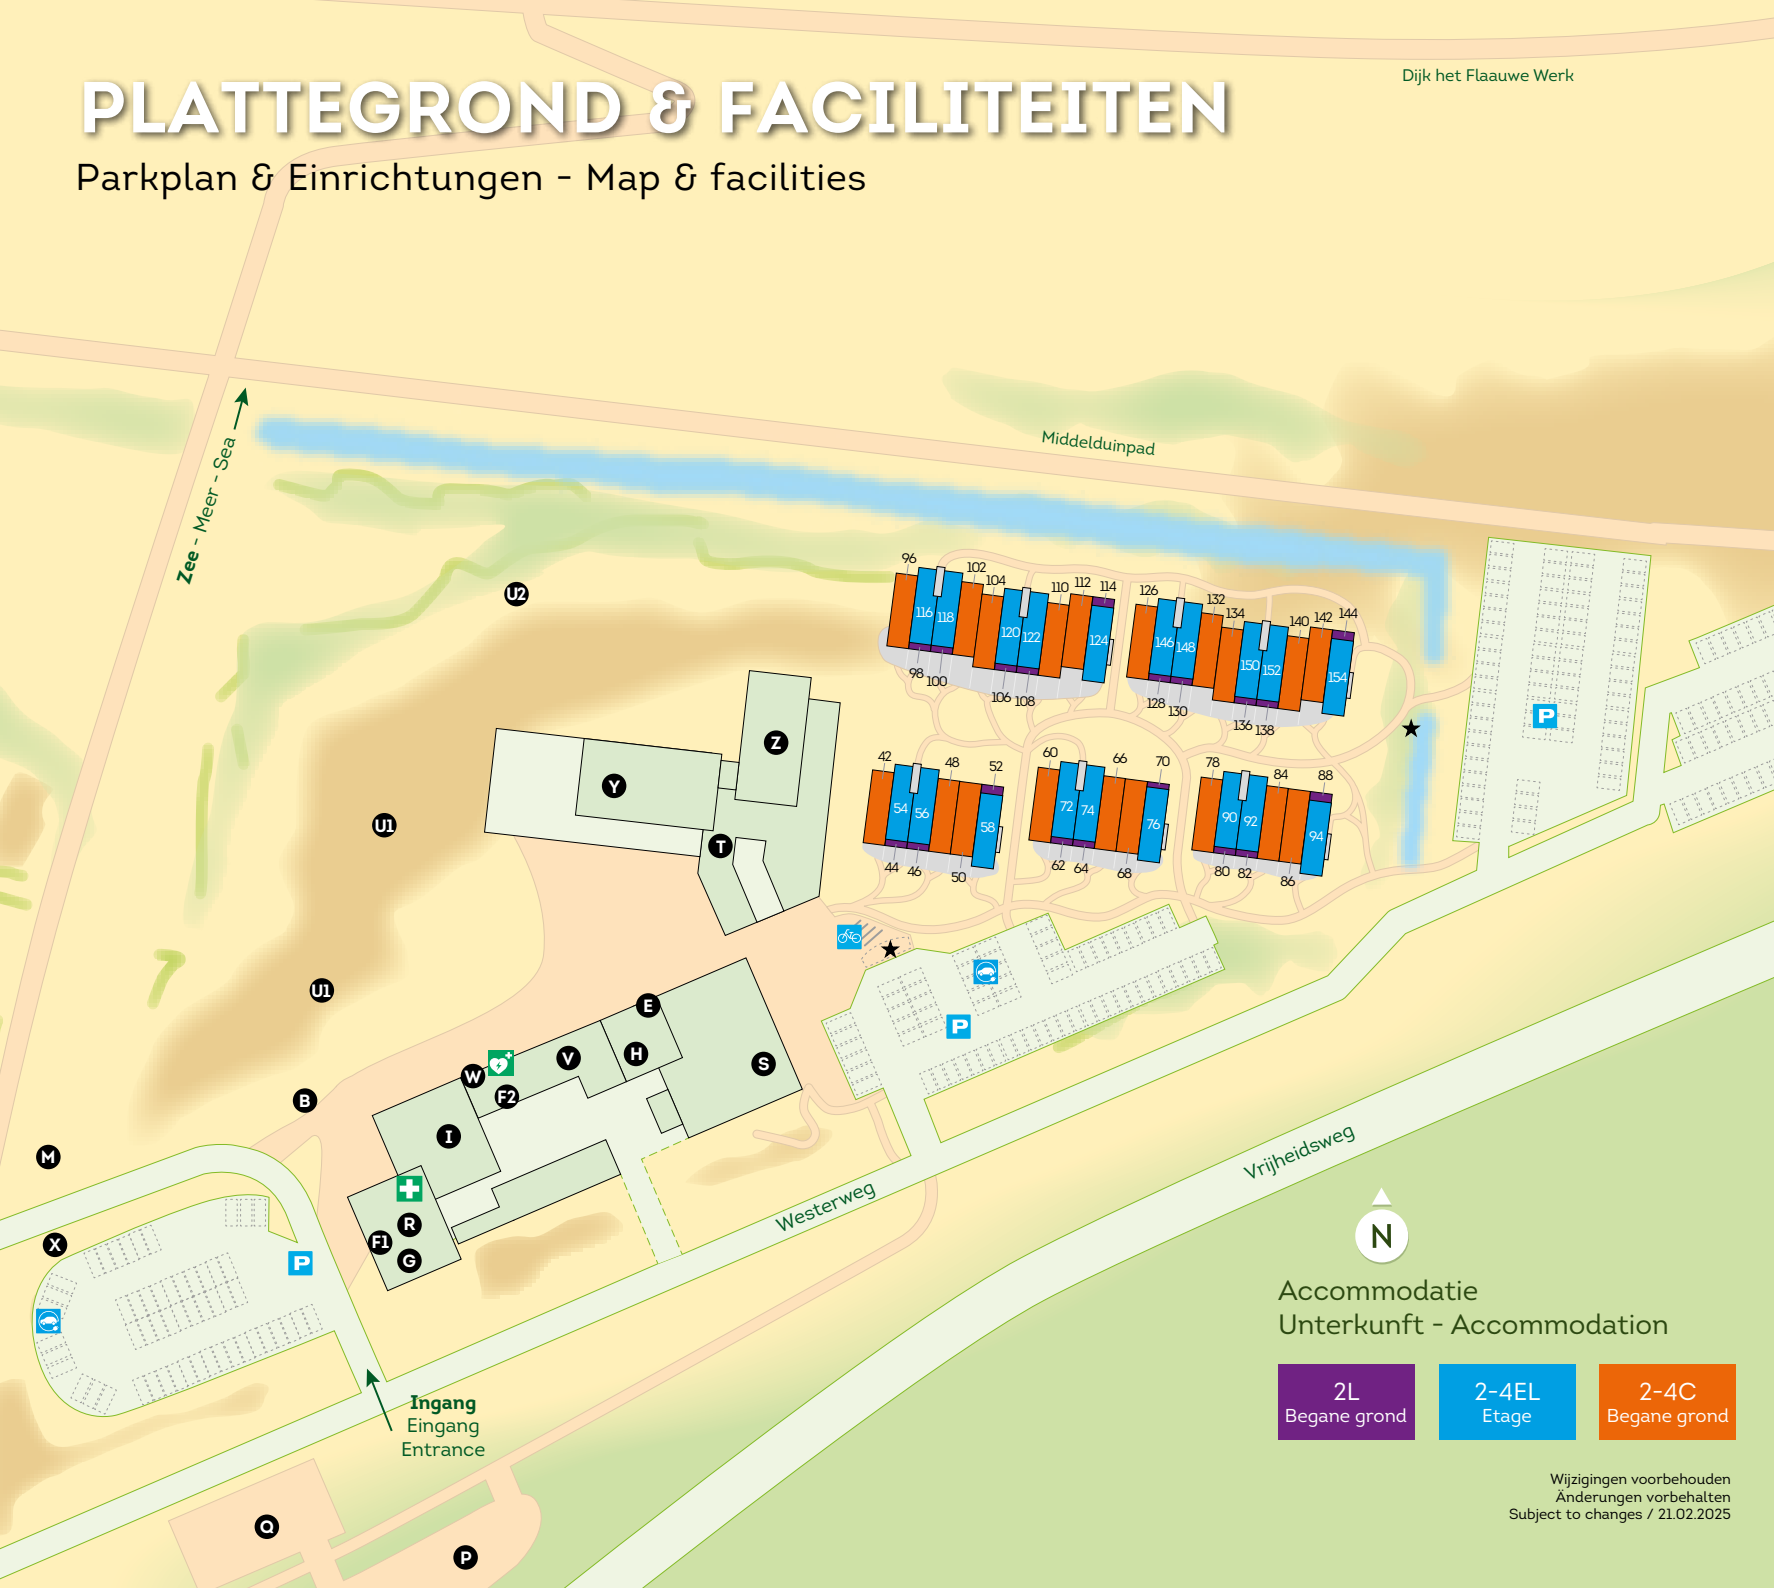

PLATTEGROND & FACILITEITEN

Parkplan & Einrichtungen - Map & facilities

Dijk het Flauwe Werk

De meeste faciliteiten bevinden zich op het naastgelegen Landal Strand Resort Ouddorp Duin.

Die meisten Einrichtungen befinden sich im nahegelegenen Landal Strand Resort Ouddorp Duin.

Most facilities are located nearby the Landal Strand Resort Ouddorp Duin.

B = Bollohuisje - Bollo Haus - Bollo house

E = Outdoorbalie - Outdoor Rezeption
Outdoor desk

F1 = Fietsverhuur - Fahrradverleih - Bike rent

F2 = Fietsenstalling - Fahrradabstellplatz
Bicycle storage

G = Giftshop - Souvenirshop - Gift shop

H = Strandtheater De Houten Kaap

I = Indoorspeelplaats met terras
Indoorspeelplaats met Terrasse - Indoor playground with terrace

T = Take Away

U1 = Speelduin - Spieldüne - Play dune

U2 = Outdoor duin veld - Dünenfeld im Freien
Outdoor dune field

V = Surfschool/shop - Surfschule/Shop

W = Wasserette - Waschsalon - Laundrette

X = Milieustraat (glas, papier & restafval)
Entsorgungsstelle - Environmental area